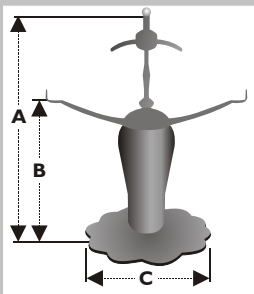

Unsere Replikat-Lampenfüsse bestehen aus hochwertigem und schwerem Messingguss mit einer optisch ansprechenden Patinierung. Die Füße werden ohne Elektrik geliefert.

Our replicate lamp bases are made of high quality brass with a fine patina finish. The lamp bases are delivered without electrical components.

Maßangaben Measurements

Die angegebenen Maße können aus Herstellungsgründen im Einzelfall etwas differieren.

Measurements can vary due to production in isolated cases.

HINWEIS:

Die Lieferung erfolgt normalerweise ohne Elektrik. Evtl. vorhandene Verkabelungen müssen vor dem Gebrauch vom Elektrofachmann überprüft werden.

NOTE:

Delivery is usually without electric components. Pre-existing electric equipment must be checked by an expert.