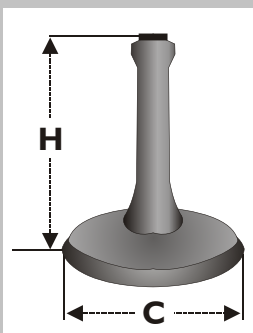

**Maßangaben
Measurements**

Die Maße können im Einzelfall etwas differieren.

Measurements can vary in isolated cases.

14 162 12
ZWILLING
H: 12cm/4,7" C: 9cm/3,5"

14 163 13
WEDLOCK
H: 13cm/5,1" C: 11cm/4,3"

14 160 14
BIJOU
H: 14cm/5,5" C: 11cm/4,3"

14 161 15
GLORIETTA
H: 15cm/5,9" C: 9cm/3,5"

14 008 13
HEXAGONAL
H: 13cm/5,1" C: 12cm/4,7"

14 012 20
VIERECK
H: 20cm/7,8" C: 12cm/4,7"

14 008 20
HEXAGONAL
H: 20cm/7,8" C: 15cm/5,9"